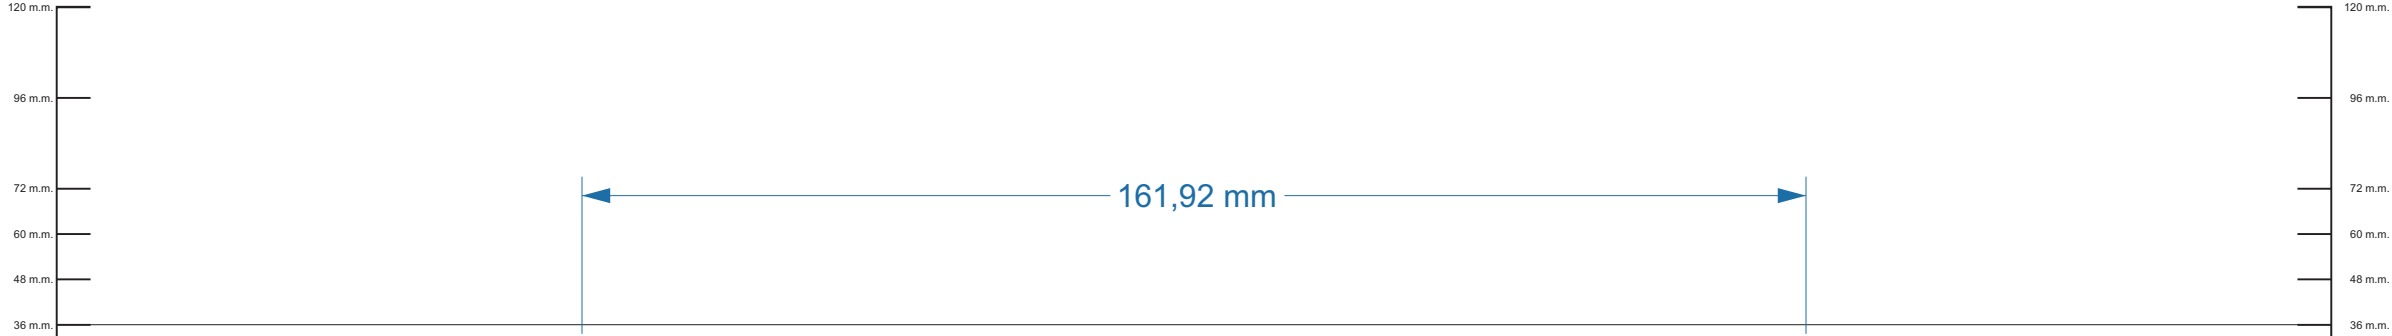

ARTE PARA APROBACIÓN

FECHA ARTE

14 DIA | 01 MES | 26 AÑO

CÓDIGO DEL CLIENTE

CE000050

CÓDIGO DE IMPRESIÓN

21990

BANANA

Zemlja porekla: Kolumbija
Klasa 1

BANÁNY

Země původu: Kolumbie
Jakost: 1

BANANE

Tara de origine: Colombia
Categoría 1

CO-BIO-149
Agricultură non-UE
Zemědělská produkce mimo EU
Poljoprivreda van EU

PC-OPF-008

BANANA

Zemlja porekla: Kolumbija
Klasa 1

BANÁNY

Země původu: Kolumbie
Jakost: 1

Albert Česká republika, s.r.o., Radlická 520/117, 158 00 Praha 5, Česká republika. Zákaznická infolinka: +420 800 402 402 www.albert.cz

BANANE

Tara de origine: Colombia
Categoría 1

Ambalat pentru MEGA IMAGE SRL B-dul Timisoara nr. 26, Centrul Comercial Plaza România, etaj 2, sector 6, București, România. Tel: 021/224.66.77. Anul Recoltei: 2026

CO-BIO-149
Agricultură non-UE
Zemědělská produkce mimo EU
Poljoprivreda van EU

PC-OPF-008